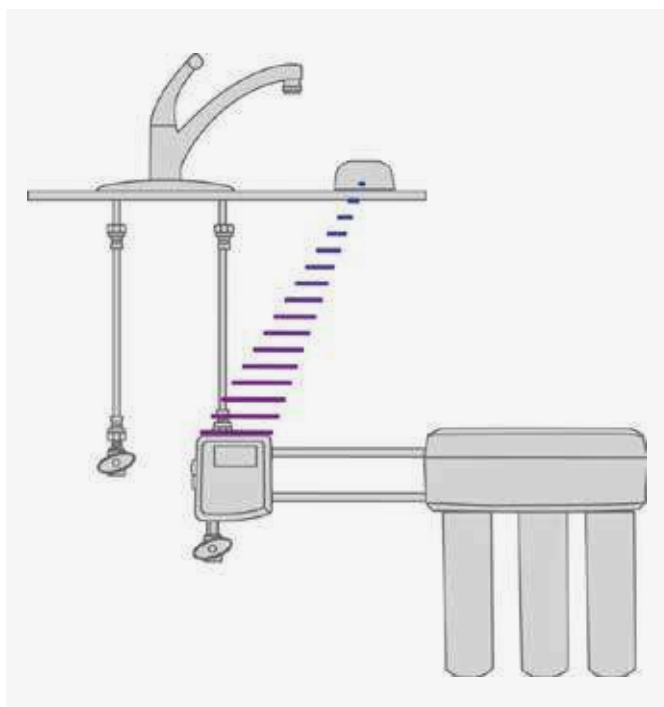

## ▶ TECNOLOGÍA

Click & Drink utiliza tecnología inalámbrica. Para activarlo, abre el grifo de agua fría y con un simple toque del botón dispensará agua refinada de Culligan.

La retroiluminación LED azul indica que el grifo está suministrando agua filtrada Culligan. La sustitución de las pilas del botón es sencilla y su diseño de aluminio cepillado lo convierte en un elemento moderno que se adaptará perfectamente a tu cocina.

La unidad de control se instala debajo del fregadero y se conecta al sistema Culligan.