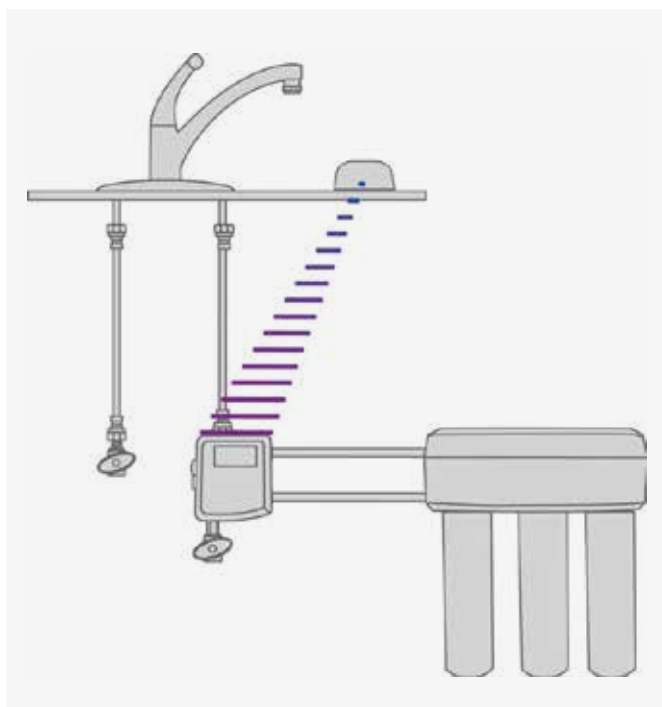

▶ TECNOLOGÍA

Click & Drink utiliza tecnología inalámbrica. Para activarlo, abre el grifo de agua fría y con un simple toque del botón dispensará agua refinada de Culligan.

La retroiluminación LED azul indica que el grifo está suministrando agua filtrada Culligan. La sustitución de las pilas del botón es sencilla y su diseño de aluminio cepillado lo convierte en un elemento moderno que se adaptará perfectamente a tu cocina.

La unidad de control se instala debajo del fregadero y se conecta al sistema Culligan.

▶ CARACTERÍSTICAS TÉCNICAS

CLICK & DRINK	
ADECUADO PARA	Cualquier cocina sin tener que modificar ni la encimera ni el grifo existentes.
COLOCACIÓN	Unidad de control debajo del fregadero con botón independiente.
SISTEMAS COMPATIBLES	Cartuchos de filtrado - So Clear - AC Slim - AC Family - AC Advanced - AC 30.
PESO NETO (MÁX.)	0,3 Kg.
MEDIDAS ALXANXP	Unidad: 120 x 120 x 55 mm. Botón: Ø 80 mm.
GARANTÍAS Y CERTIFICACIONES	El sistema Click & Drink se ha fabricado con materiales que cumplen con los requisitos del DM 25/2012. Click & Drink ha sido probado y certificado por la CE. Click & Drink está cubierto por una garantía de dos años.